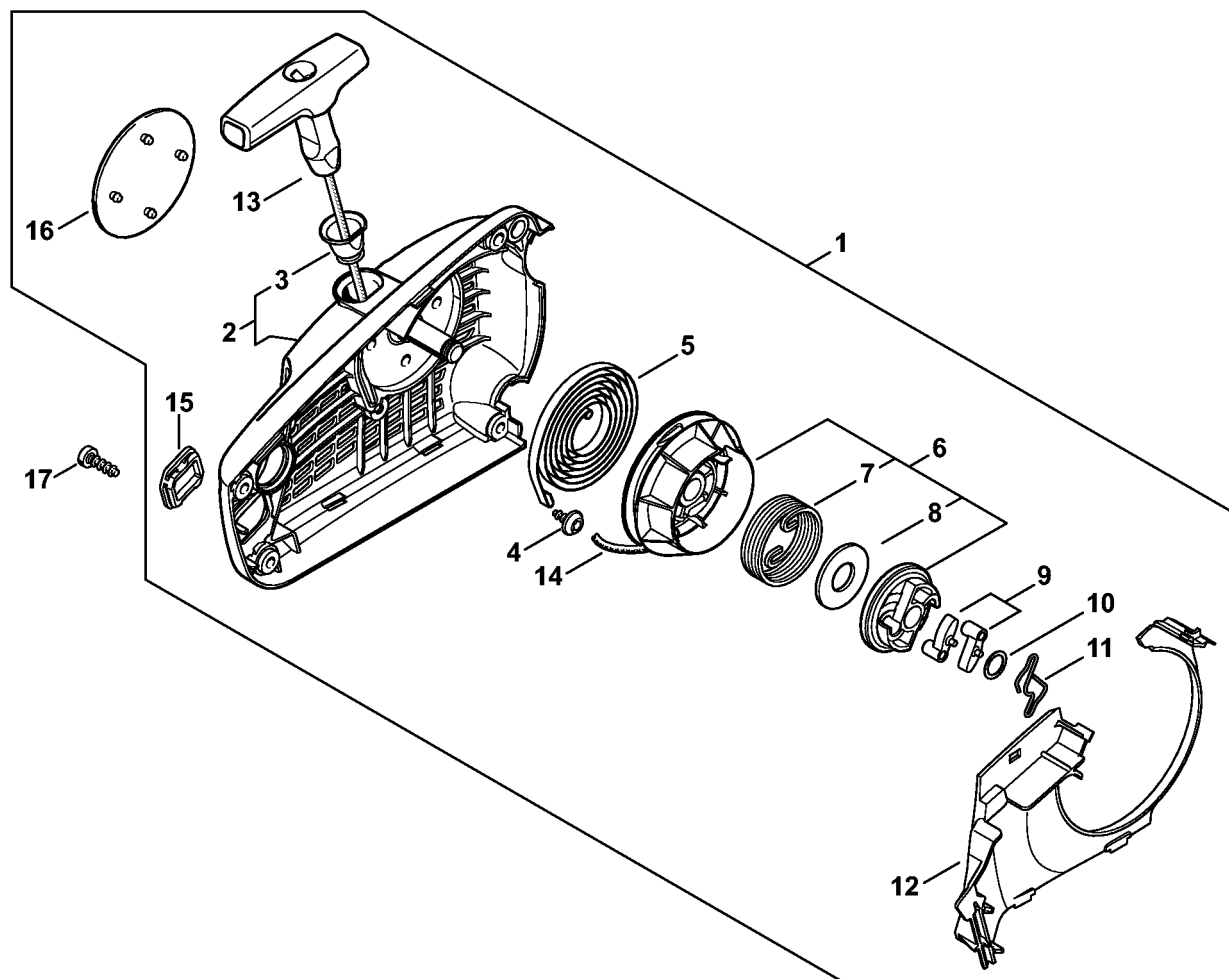

# Пусковое устройство ErgoStart

1137-GET-0023-A0

# Пусковое устройство ErgoStart

#	Номер детали	Наименование	Количество	Содержит элемент (ы)	Замечания
1	1137 080 2117	Корпус вентилятора с пусковым	1	2 - 16	
2	1137 080 1814	Корпус вентилятора	1	3	
3	1110 084 9102	Втулка	1		
4	9104 003 2960	Винт с цилиндрической головкой P4 x 10	1		
5	1123 190 0600	Возвратная пружина	1		
6	1137 190 1000	Тросиковый шкив	1	7, 8	
7	1137 195 3501	Пружина	1		
8	0000 958 1020	Шайба	1		
9	1123 195 7200	Защёлка	2		
10	0000 958 0923	Шайба	1		
11	1128 195 3500	Пружина	1		
12	1137 084 7802	Сегмент	1		
13	1121 195 3400	Рукоятка	1		
14	0000 195 8204	Пусковой тросик, Ø 2,7 x 800 мм	1		
15	1137 967 1508	Фирменная табличка MS 194 C	1		
16	1137 647 9100	Наконечник	1		
17	9074 477 4130	Винт с цилиндрической головкой IS-P5 x 16	4		